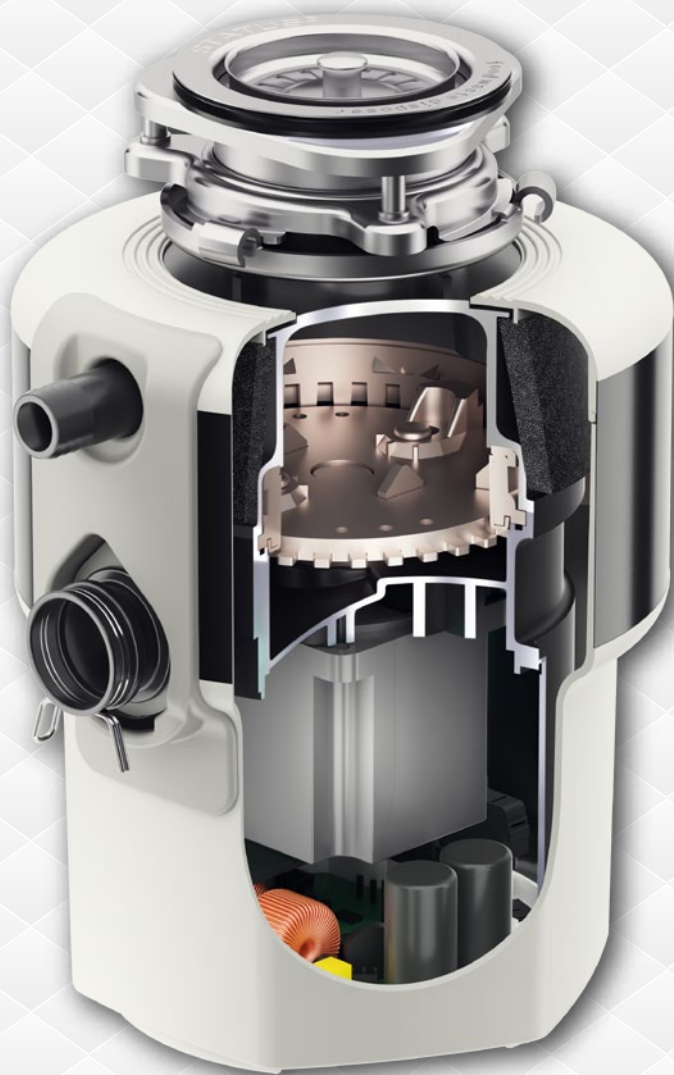

STATUS[®]
DISPOSERS

Първата в света мелница
с безчетков постоянен ток двигател
STATUS Premium 400

Разликите между мелница с безчетков постоянен ток двигател и аналогичен модел с асинхронен двигател

Premium 400 BLDC безчетков двигател

Тегло на мелницата

7,5 кг  10,4 кг

Скорост на въртене на
смилащия диск

2250 об/м  1480 об/м

Консумирана мощност

560 Вт  560 Вт

Ефективна мощност (КПД)

80%  50%

Premium 300 BLAC асинхронен двигател

Внедрени технически преимущества на **Premium 400**

- ▮ *Разнопосочно въртене при всяко ново включване за равномерно износване на смлащите елементи в камерата*
- ▮ *Автоматично намаляване на скоростта и енергопотреблението при липса на натоварване*
- ▮ *Автоматично изключване след 8 минути работа без натоварване*
- ▮ *Защита от прегряване на двигателя*
- ▮ *Звукова индикация за удобно отстраняване на дребни неизправности*
- ▮ *Възможност за монтаж на захранващ кабел с необходима дължина (ел. съединение)*

STATUS Premium 400

Иновации и надежден помощник във Вашия дом

Технически характеристики

- ! Мощност **560 Вт**
- ! Брой степени на смилане **3**
- ! Система за звукоизолация - **75%**
- ! Смилаща камера **метал 1200 мл**
- ! Тегло **7,5 кг**
- ! Гаранция **5 години**